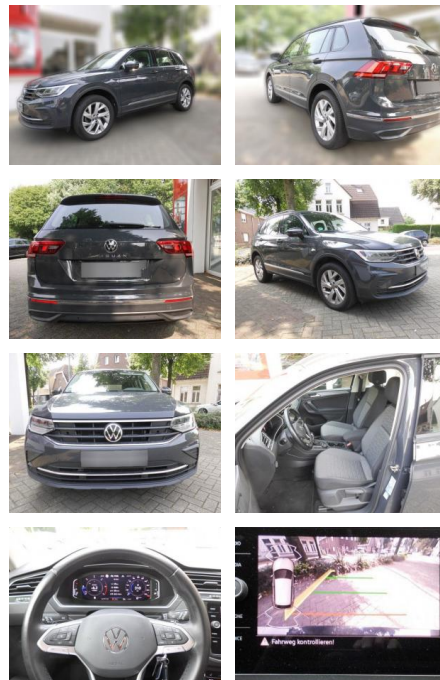

Ihr Ansprechpartner

Herr Amer Koro
E-Mail: ok@auto-jesse.de
Telefon: 05451 5442964

Carlo Jesse
Osnabrücker Str. 109 - 49477 Ibbenbüren - Tel.: 05451 / 5442976

Volkswagen Tiguan 2.0 TDI

AS86-VTI 262 ~~101610~~ **101610**

Erstzulassung:	Kilometer:	Farbe:	Leistung:	Kraftstoffart:
21.01.2021	52.937	Diverse	110 kW / 150 PS	Diesel

PREIS
30.450 €

FINANZIERUNGSBEISPIEL

Laufzeit: 84 Monate Anzahlung: 30 %
Basis-Finanzierung:* Mtl. Rate:
Zielraten-Finanzierung:** **165 €**