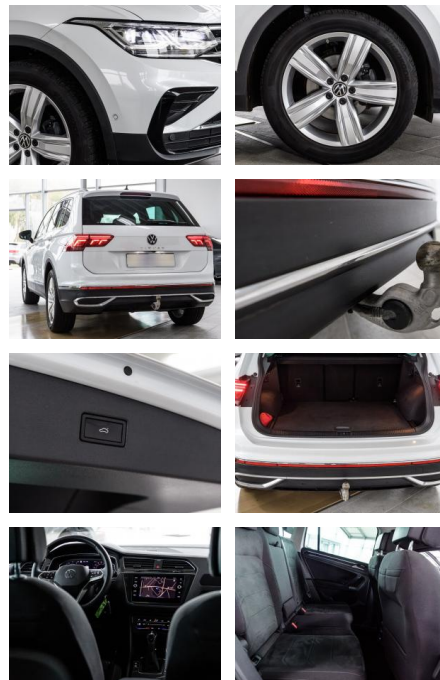

Ihr Ansprechpartner

Herr Amer Koro
E-Mail: ok@auto-jesse.de
Telefon: 05451 5442964

Carlo Jesse
Osnabrücker Str. 109 - 49477 Ibbenbüren - Tel.: 05451 / 5442976

Volkswagen Tiguan "Elegance" DSG

AS86-VT12410/47670 km