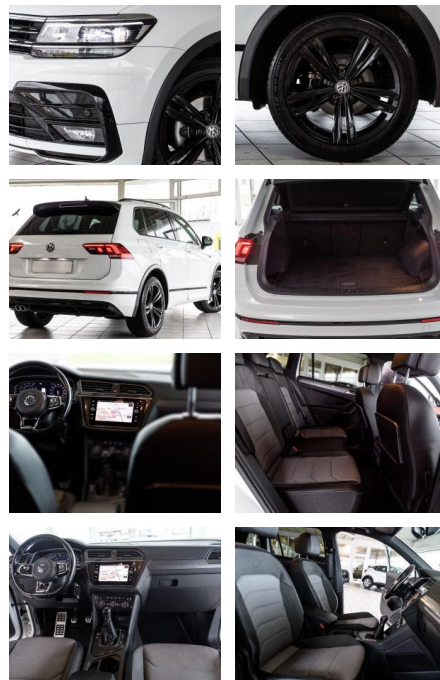

## Volkswagen Tiguan R-Line BLACK +VIRTUAL+ACC+NAVI

AS86-Buth20AZ6 Angebotsnr.:

Erstzulassung:	Kilometer:	Farbe:	Leistung:	Kraftstoffart:
21.01.2020	65.000	Diverse	110 kW / 150 PS	Benzin

**PREIS**  
**30.520 €**