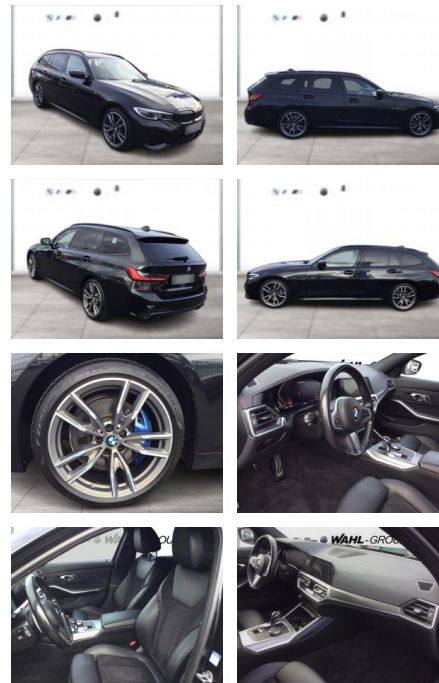

WG05-228636 Angebotsnr.:

Erstzulassung:	Kilometer:	Farbe:	Leistung:	Kraftstoffart:
01.06.2021	80.100	Schwarz	250 kW / 340 PS	Diesel

PREIS
48.770 €

FINANZIERUNGSBEISPIEL

Laufzeit: 84 Monate Anzahlung: 30 %
Basis-Finanzierung:* Mtl. Rate:
Zielraten-Finanzierung:** **264 €**