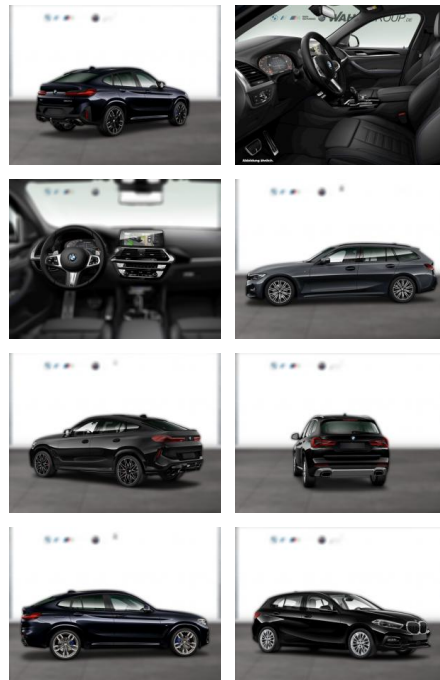

WG05-217942 Angebotsnr.:

Erstzulassung:	Kilometer:	Farbe:	Leistung:	Kraftstoffart:
01.09.2020	73.500	Schwarz	265 kW / 360 PS	Benzin

PREIS
50.830 €

FINANZIERUNGSBEISPIEL

Laufzeit: 84 Monate Anzahlung: 30 %
Basis-Finanzierung:* Mtl. Rate:
Zielraten-Finanzierung:** **275 €**