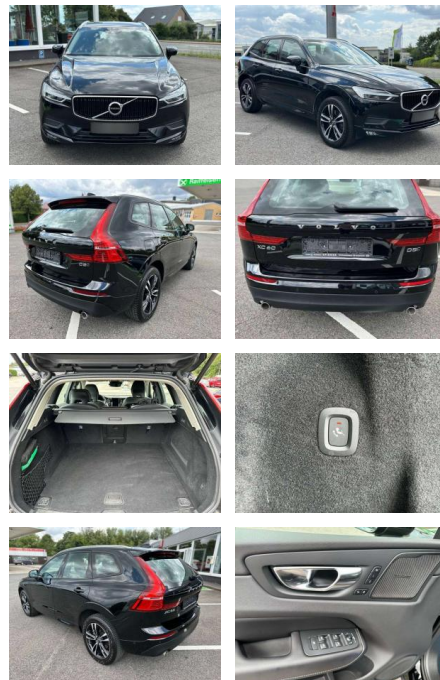

## Volvo XC60 Momentum AWD

SA14-342988 **Angebotsnr.:**

Erstzulassung:	Kilometer:	Farbe:	Leistung:	Kraftstoffart:
01.06.2019	132.300	Schwarz	173 kW / 235 PS	Benzin

**PREIS**  
**32.090 €**