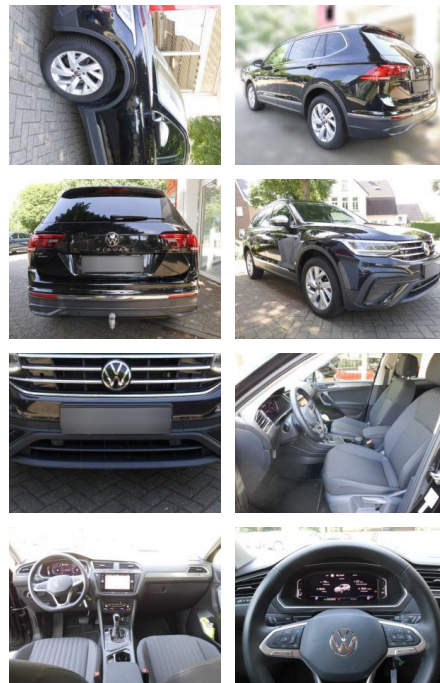

## Volkswagen Tiguan Allspace 1.5

AS86-gws 346 10gtds Verkauf: Salih

Erstzulassung:	Kilometer:	Farbe:	Leistung:	Kraftstoffart:
23.10.2023	24.392		110 kW / 150 PS	Benzin

**PREIS**  
**36.200 €**