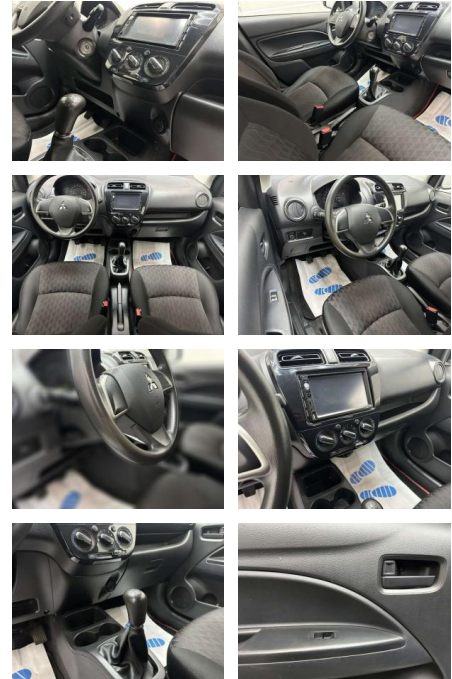

Ihr Ansprechpartner

Herr Amer Koro
E-Mail: ok@auto-jesse.de
Telefon: 05451 5442964

Carlo Jesse
Osnabrücker Str. 109 - 49477 Ibbenbüren - Tel.: 05451 / 5442976

Mitsubishi Space Star Basis "WENIG KM-CD-USB-AUX..."

AC15-117

Angebotsnr.:

Erstzulassung:	Kilometer:	Farbe:	Leistung:	Kraftstoffart:
01.09.2020	85.000	Weiß	52 kW / 71 PS	Benzin

PREIS
7.360 €

FINANZIERUNGSBEISPIEL

Laufzeit: 84 Monate   Anzahlung: 30 %
Basis-Finanzierung:*   Mtl. Rate:
Zielraten-Finanzierung:**   Mtl. **40 €**

* Basisfinanzierung: Anzahlung: 2.208 Euro, Laufzeit: 84 Monate, Nettodarlehen: 5.152 Euro, Gesamtbetrag: 8.079 Euro, Zinssätze: 3.92% Sollz. (gebunden), 3.99% eff.
** Zielratenfinanzierung: Anzahlung: 2.208 Euro, Laufzeit: 84 Monate, Nettodarlehen: 5.152 Euro, Zielrate: 3.680 Euro, Gesamtbetrag: 8.241 Euro, Zinssätze: 3.92% Sollz. (gebunden), 3.99% eff.,

Vermittlung für: Ein Angebot der Santander Consumer Bank Santander-Platz 1, 41061 Mönchengladbach. Repräsentatives Beispiel gem. § 17 Abs. 4 PAngV. Diese Finanzierungsangebote sind Beispiele. Gerne ermitteln wir für Sie Ihr individuelles Angebot.

Ausstattung

Sicherheit

- Anti-Blockiersystem ABS

Multimedia

- Radio

Weiteres

- Herzlich willkommen bei der Autocenter Stolberg GmbH
- Ihrem kompetenten Partner für hochwertige Gebrauchtwagen! Bei uns finden Sie eine sorgfältig ausgewählte Auswahl an Fahrzeugen unterschiedlicher Marken und Modelle
- die alle gründlich geprüft und zu attraktiven Konditionen angeboten werden
  Ihr Fahrzeughandel aus der Städteregion Aachen seit 1990. Garantie bis zu 60 Monate gegen Aufpreis möglich
  Inzahlungnahme zum marktgerechten Preis
  Finanzierung zu TOP Konditionen

- beide Außenspiegel Wagenfarbe
- Dachantenne Dachspoiler Dachspoiler mit 3. Bremsleuchte Dachspoiler Wagenfarbe
- Drehzahlmesser Elektr.
- Bremskraftverteilung Elektron.
- Stabilitäts- und Traktionskontrolle (MASC + MATC) Fahrassistenz-System: Berganfahrhilfe Fahrassistenz-System: Notbrems-Assistent Fensterheber elektrisch vorn Fernentriegelung Tankklappe Getriebe 5-Gang Getränkehalter vorn und hinten Gurtstraffer vorn Heckscheibe heizbar Heckscheibenwischer Innen-/ Außentemperaturanzeige
- Innenausstattung: Cockpitverkleidung in Klavierlack-Optik Innenraumfilter: Pollenfilter Innenspiegel abblendbar Isofix-Aufnahmen für Kindersitz Karosserie: 5-türig Kopf-Airbag-System hinten Kopf-Airbag-System vorn