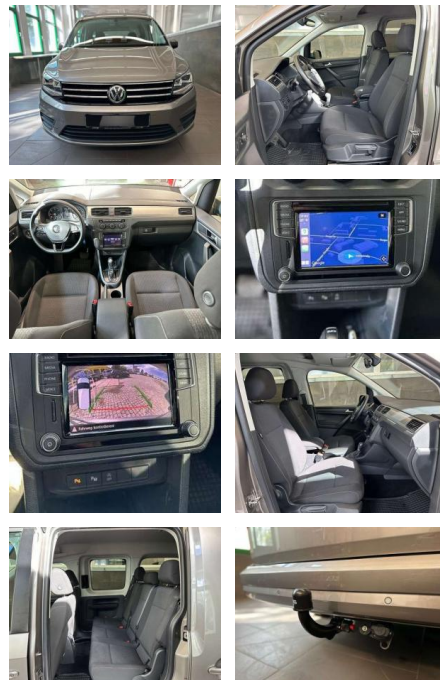

## Volkswagen Caddy Caddy Maxi elektr. Rollstuhlramp...

CS09-1470 **Angebotsnr.:**

**VERKAUFT**

Erstzulassung:	Kilometer:	Farbe:	Leistung:	Kraftstoffart:	Verbr. komb.	CO2-Emission	CO2-Klasse (WLTP)
01.07.2020	53.572	Beige	75 kW / 102 PS	Benzin	5,3 l/100km	139 g/km	E