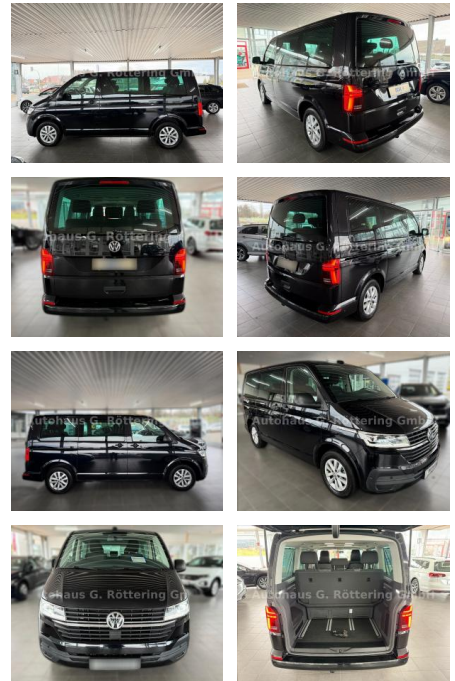

## Volkswagen T6.1 Multivan +LED+KAMERA+AHK 2,5T+AP...

AS86-"OCH"2814 Angebot Nr.14.)

Erstzulassung:	Kilometer:	Farbe:	Leistung:	Kraftstoffart:
30.04.2020	32.700		81 kW / 110 PS	Diesel

**PREIS**  
**45.290 €**